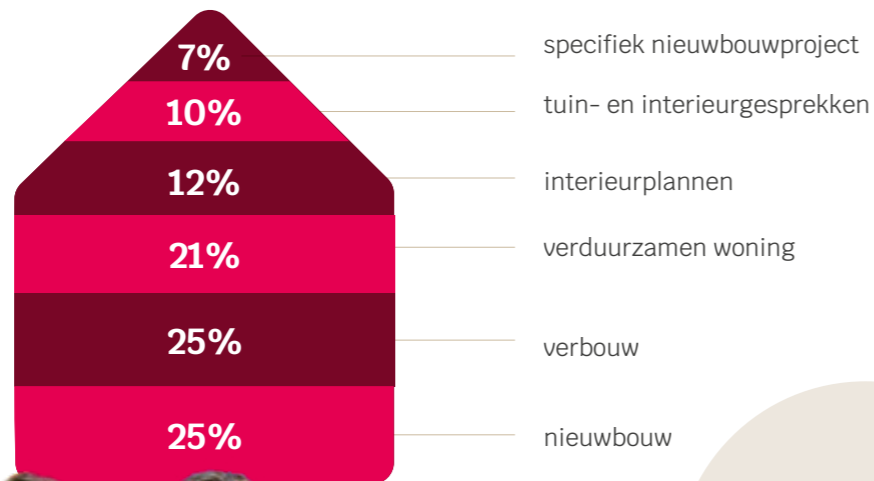

Kijk op beursbouwplan.nl voor meer informatie over de standmogelijkheden

Beurs Bouwplan, Thuis in Wonen

- Is de enige bouwbeurs van Noord Nederland!
- Trekt kapitaalkrachtig en gericht publiek
- Biedt volop gelegenheid om op een laagdrempelige manier in contact te komen met consumenten
- Brengt koper en verkoper samen
- Is het platform waar professionals uit de bouw-, woon- en duurzaamheidssector samenkomen
- Biedt het complete plaatje van kavel tot sleutel
- Is naast een consumentenbeurs ook een platform waar veel professionals elkaar treffen

Adviesgesprekken

Bouwplan biedt u de mogelijkheid als exposant extra aandacht te geven voor het plannen van adviesgesprekken in uw stand. Er zijn bezoekers die zo goed voorbereid zijn dat zij precies weten bij welke bedrijven ze langs willen en welke vragen ze daar willen stellen. Met het vooraf plannen van een adviesgesprek (middels de website van Bouwplan) kan de bezoeker zich verzekeren van een plek bij u aan tafel.

Seminars en presentaties

Er zijn veel uitdagingen in de bouwwereld, maar er zijn ook heel veel nieuwe ontwikkelingen. Hier besteden we op de beursvloer uitgebreid aandacht aan. Zo organiseren wij op ons podium seminars met actuele onderwerpen en prominente personen uit de noordelijke gemeenten en provincies. Daarnaast is er ruimte voor u als exposant een presentatie te houden over bijvoorbeeld de innovaties en bijzonderheden van uw product.

Waarom deelnemen?

Op Bouwplan, Thuis in Wonen zorgen wij voor de perfecte sfeer, bezoekers en entourage zodat u zich kan focussen op het maken, onderhouden en verstevigen van uw contacten. Op beurs Bouwplan, vindt u uw doelgroep. Het is de perfecte plek om uw producten en/of diensten te presenteren aan een geïnteresseerd publiek. Het is de plek waar u ongedwongen in gesprek kunt gaan met potentiële klanten. Er liggen volop kansen om een nieuw zakelijk netwerk te ontplooiën, te versterken en te onderhouden. De beurs biedt volop promotiekansen. Kortom, dit is dé beurs voor de actieve ondernemer!