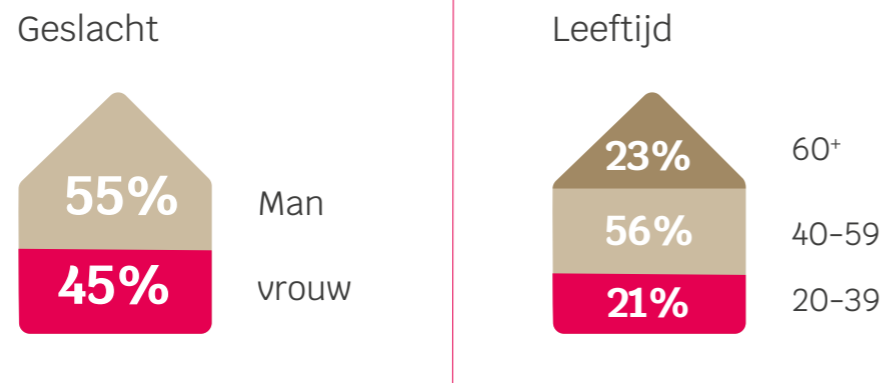

Dé beurs over bouwen, wonen en duurzaamheid van Noord Nederland

Het platform voor consumenten die informatie zoeken over een nieuw te bouwen woning, verbouwen of verduurzamen van de woning of het interieur willen aanpassen. Met ruim 75 exposanten (kavels, bouw, verbouw, duurzaamheid, keuken, tuin & inrichting) staat er een compleet aanbod aan bouw- en woonprofessionals.

Profiel bezoekers

Reden bezoek

Bouwplan is het platform waar woondromen worden waargemaakt.