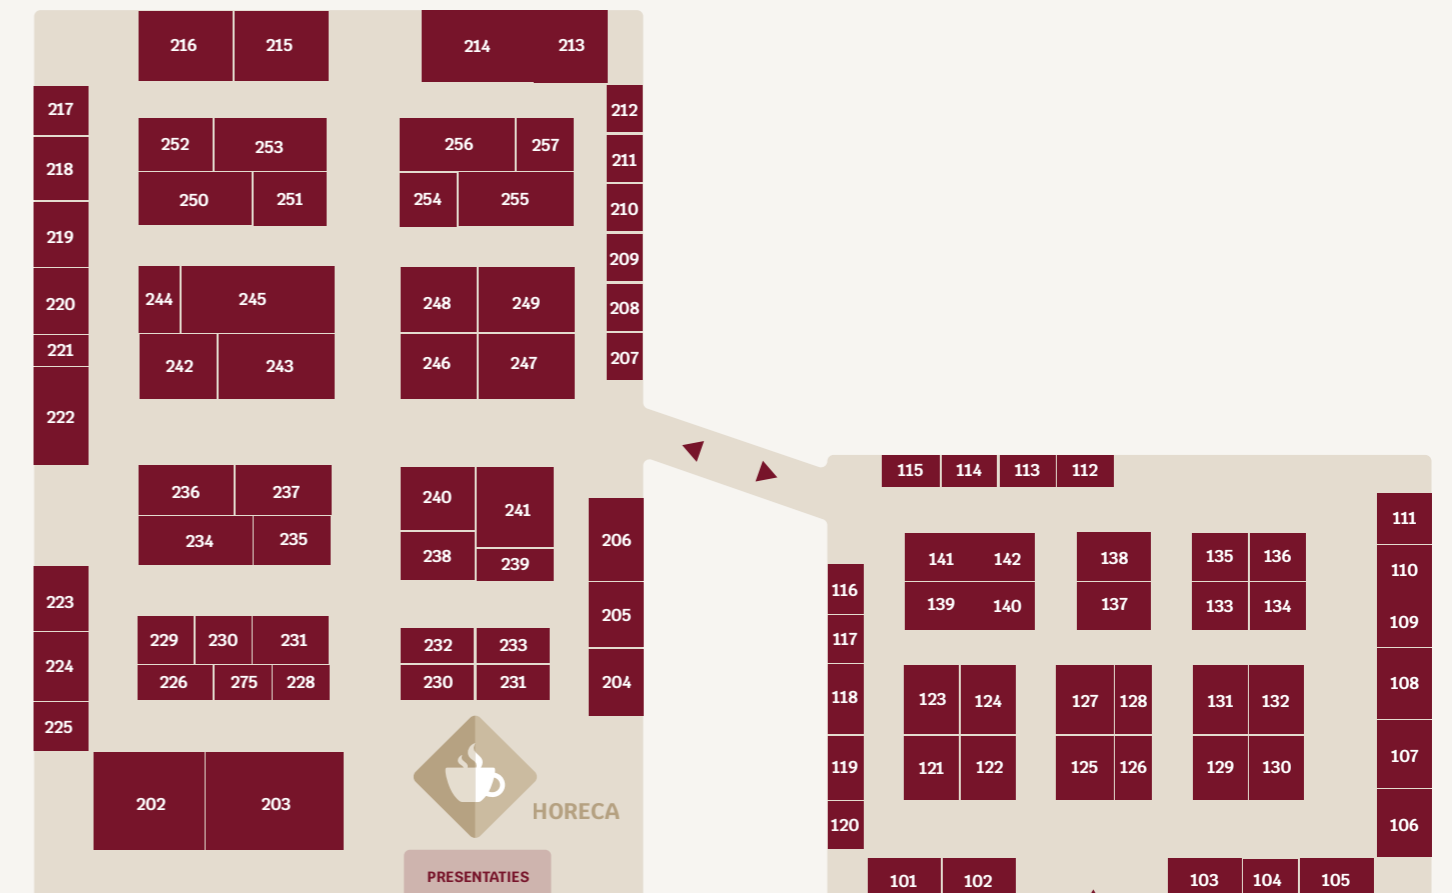

Beursvloer

Bonte Wever Assen

Hoofdingang Bonte Wever

INGANG BEURS

Ingang Bonte Wever

De plek waar u in een prettige omgeving uw doelgroep optimaal kunt informeren.

Promotiecampagne

Beurs Bouwplan staat bekend om de vele gerichte bezoekers met concrete woonplannen.