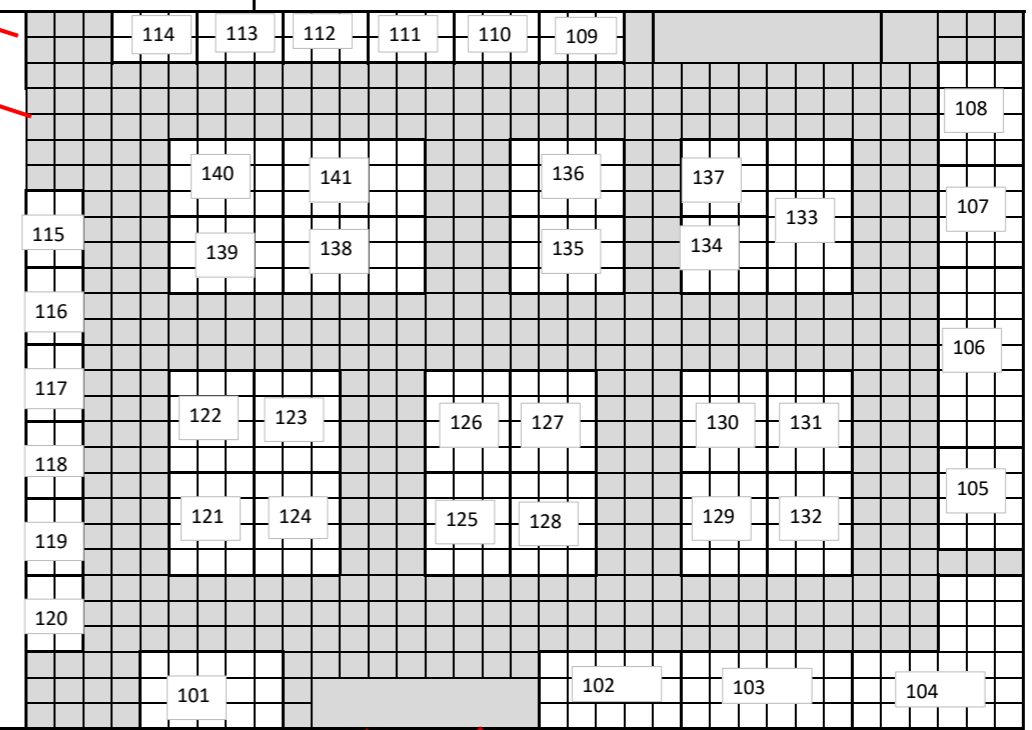

LADEN/LOSSEN

Nooduitgang

Hal 2: Plaza

Nooduitgang

24 25 26 februari 2022

Grand Café

Doorgang

Nooduitgangen

LADEN / LOSSEN

Hal 1: Purple

Nooduitgang

Nooduitgang

Organisatiekantoor

Ingang

Deur

INGANG