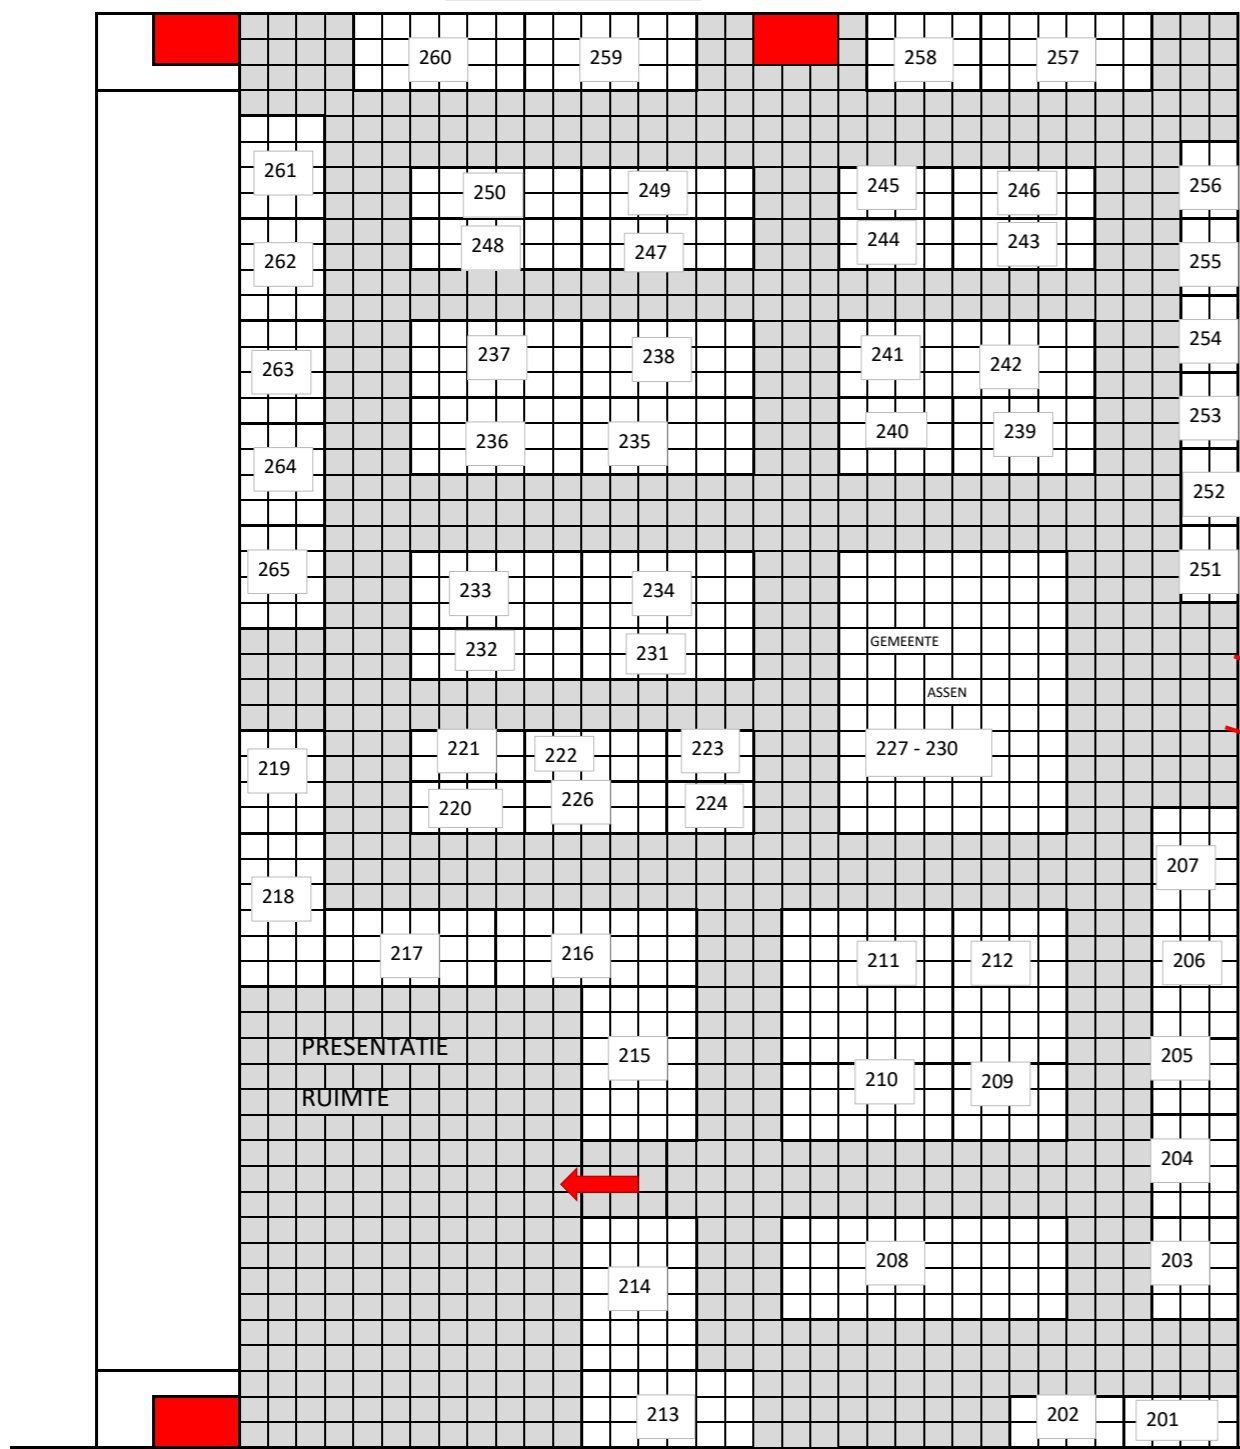

LADEN/LOSSEN

Nooduitgang

Hal 2: Plaza

Nooduitgang

24 25 26 februari 2022

Grand Café

Doorgang

Nooduitgangen

LADEN / LOSSEN

Hal 1: Purple

Nooduitgang

Nooduitgang

Organisatiekantoor

Ingang

Deur

INGANG